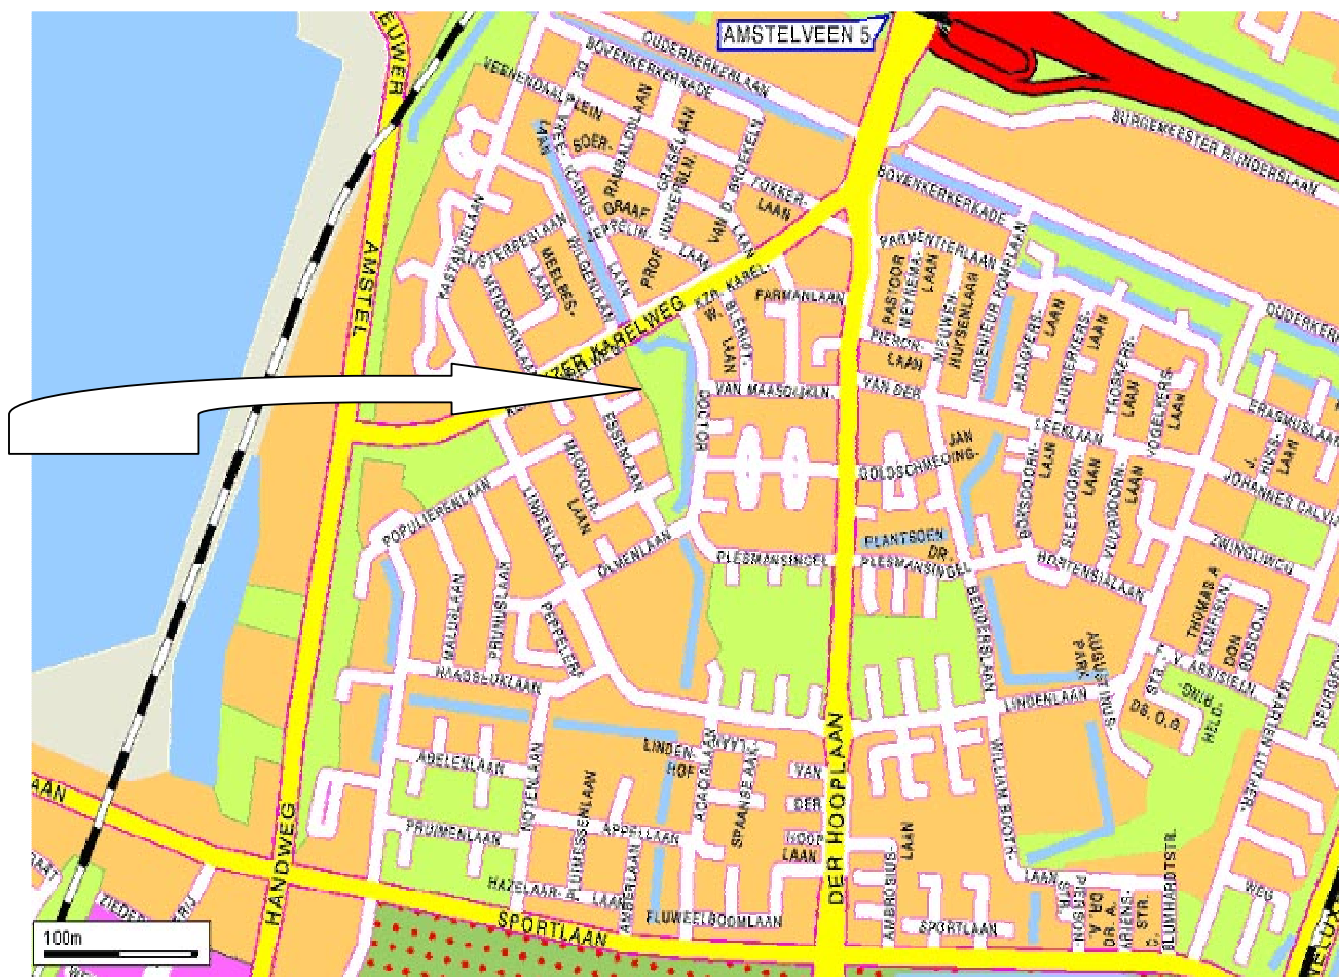

Routebeschrijving naar het clubgebouw van De Schakel

Vanuit Amsterdam

Rijd onder het viaduct van de A9 door en volg vanaf *)

Vanaf de snelweg A9

Komend vanaf de A9 neem je afslag 5: Amstelveen

Onderaan de afslag bij het stoplicht kies je richting Amstelveen-Zuid

*) Na het eerste stoplicht, houd je bij de Y-kruising rechts aan (vervolg Keizer Karelweg).

Ga de vierde straat linksaf (Essenlaan, volg geel bordje De Schakel).

Op de Essenlaan neem je de 1^e straat links (volg geel bordje De Schakel).

Rijd door naar het einde van de straat (klein parkeerterrein).

Links vind je het clubgebouw van De Schakel

Adres clubgebouw De Schakel: Keizer Karelweg 94b, Amstelveen